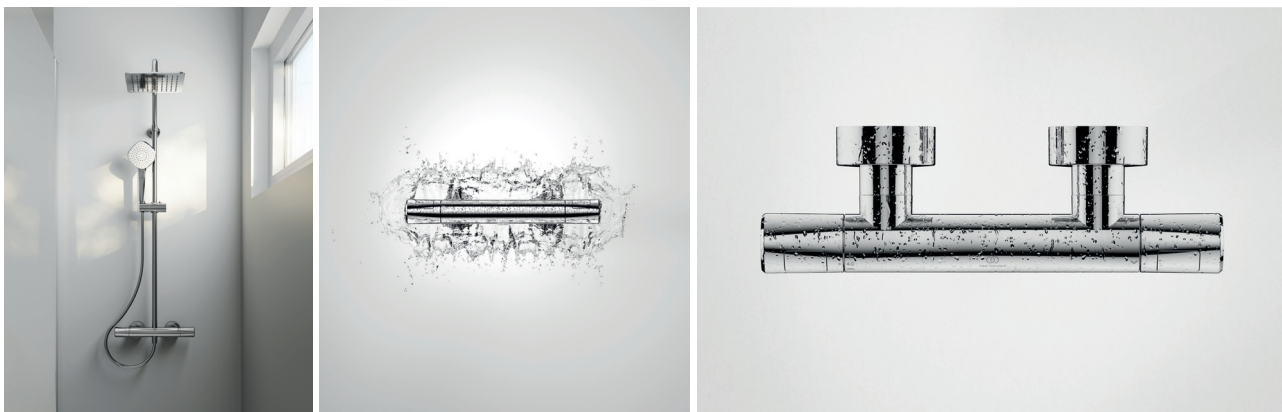

Het gamma omvat een verscheidenheid aan modellen, stuk voor stuk met een keuze uit mengkranen en accessoires - waaronder Idealrain en de Evo en Evo Jet-handdouches met drie straalsoorten voor een verkwikkende, verzachtende of ontspannende douche-ervaring. Ceratherm T kan ook deel uitmaken van de steeds populairder wordende douchesystemen, met een regen- en handdouche met verstelbare wandbeugel voor extra veelzijdigheid. De verstelbare beugel betekent dat bestaande gaten kunnen worden afgedekt tijdens de installatie, terwijl de subtiele vormgeving de bevestigingspunten verbergt en een naadloze afwerking garandeert, waardoor deze collectie geknipt is voor renovatieprojecten.

Het nieuwe Ceratherm T-gamma wordt in heel Europa uitgerold vanaf februari 2020.

Over Ideal Standard International

Ideal Standard International is een van 's werelds toonaangevende fabrikanten van hoogwaardige badkamers, oplossingen voor badkamers, badkamers en badkamers. Het privébedrijf met hoofdzetel in Brussel, België, stelt bijna 9.000 mensen te werk en exploiteert 16 productievestigingen, die meer dan 100 landen in Europa, het Midden-Oosten en Afrika bedienen. Met behulp van de nieuwste technologieën en het werken met ontwerpers van wereldklasse, is het bedrijf gericht op het ontwikkelen van innovatieve badkameroplossingen voor verschillende productcategorieën, waaronder badkamerporselein, kranen, baden, wellness, meubels en accessoires. De producten worden verkocht onder sterke internationale en lokale merken zoals Ideal Standard, Armitage Shanks (VK), Sottini (UK), Porcher (Frankrijk), Ceramica Dolomite (Italië) en Vidima (Oost-Europa).

Voor meer info:

Ideal Standard Belgium - Linda Goossens - lgoossens@idealstandard.com
RCA - Hilde Meus - hilde@rca.be

Ideal Standard

TOGETHER FOR BETTER