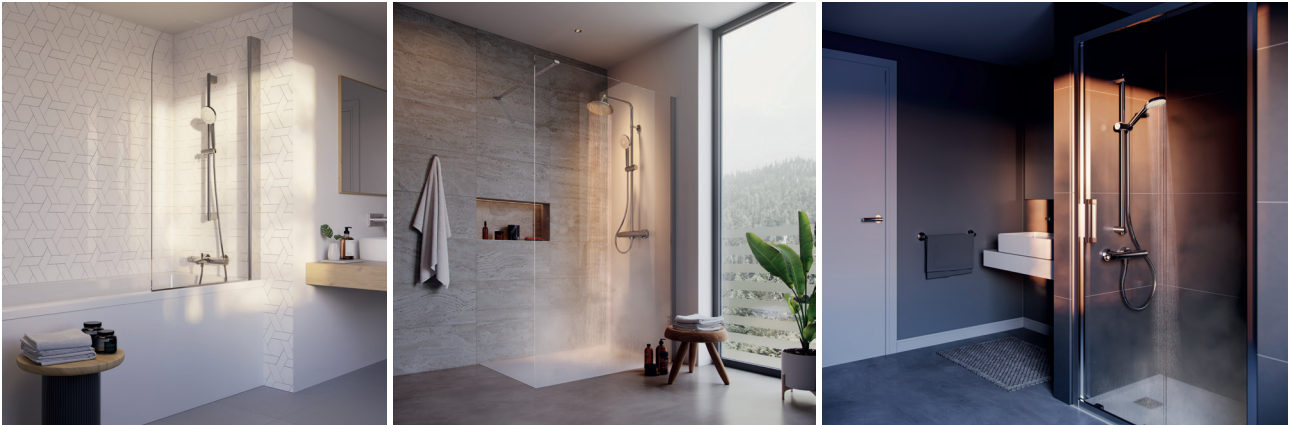

Elke dag een frisse start met het nieuwe gamma thermostatische douchekranen van Ideal Standard

Ideal Standard heeft zijn volledige assortiment thermostatische douchemengkranen geüpgraded zodat installateurs ze met vertrouwen en gemak kunnen plaatsen. Het nieuwe, ergonomische ontwerp en de nieuwste technologie zorgen elke dag weer voor het perfecte douchemoment.

Ideal Standard vond meer dan 50 jaar geleden het binnenwerk met keramische schijven uit, een echte revolutie in de badkamerwereld. Vandaag bouwt het voort op deze expertise en zijn R & D-mogelijkheden met de introductie van het thermostatische binnenwerk FirmaFlow® Therm. Het binnenwerk staat garant voor een ongeëvenaarde efficiëntie van het Ceratherm T-gamma, ook bij veelvuldig gebruik.

Dankzij een gestroomlijnd ontwerp en verstelbare montagestukken, kunnen Ceratherm T-douchemengkranen snel en eenvoudig en vrijwel overal worden geïnstalleerd. Alle montagestukken worden in eigen huis geproduceerd en daardoor kan Ideal Standard het hele productieproces van a tot z beheren. Zo garanderen we dat het product lang na plaatsing blijft presteren met minimale onderhoudsvereisten.

Het gamma omvat een verscheidenheid aan modellen, stuk voor stuk met een keuze uit mengkranen en accessoires - waaronder Idealrain en de Evo en Evo Jet-handdouches met drie straalsoorten voor een verkwikkende, verzachtende of ontspannende douche-ervaring. Ceratherm T kan ook deel uitmaken van de steeds populairder wordende douchesystemen, met een regen- en handdouche met verstelbare wandbeugel voor extra veelzijdigheid. De verstelbare beugel betekent dat bestaande gaten kunnen worden afgedekt tijdens de installatie, terwijl de subtiele vormgeving de bevestigingspunten verbergt en een naadloze afwerking garandeert, waardoor deze collectie geknipt is voor renovatieprojecten.